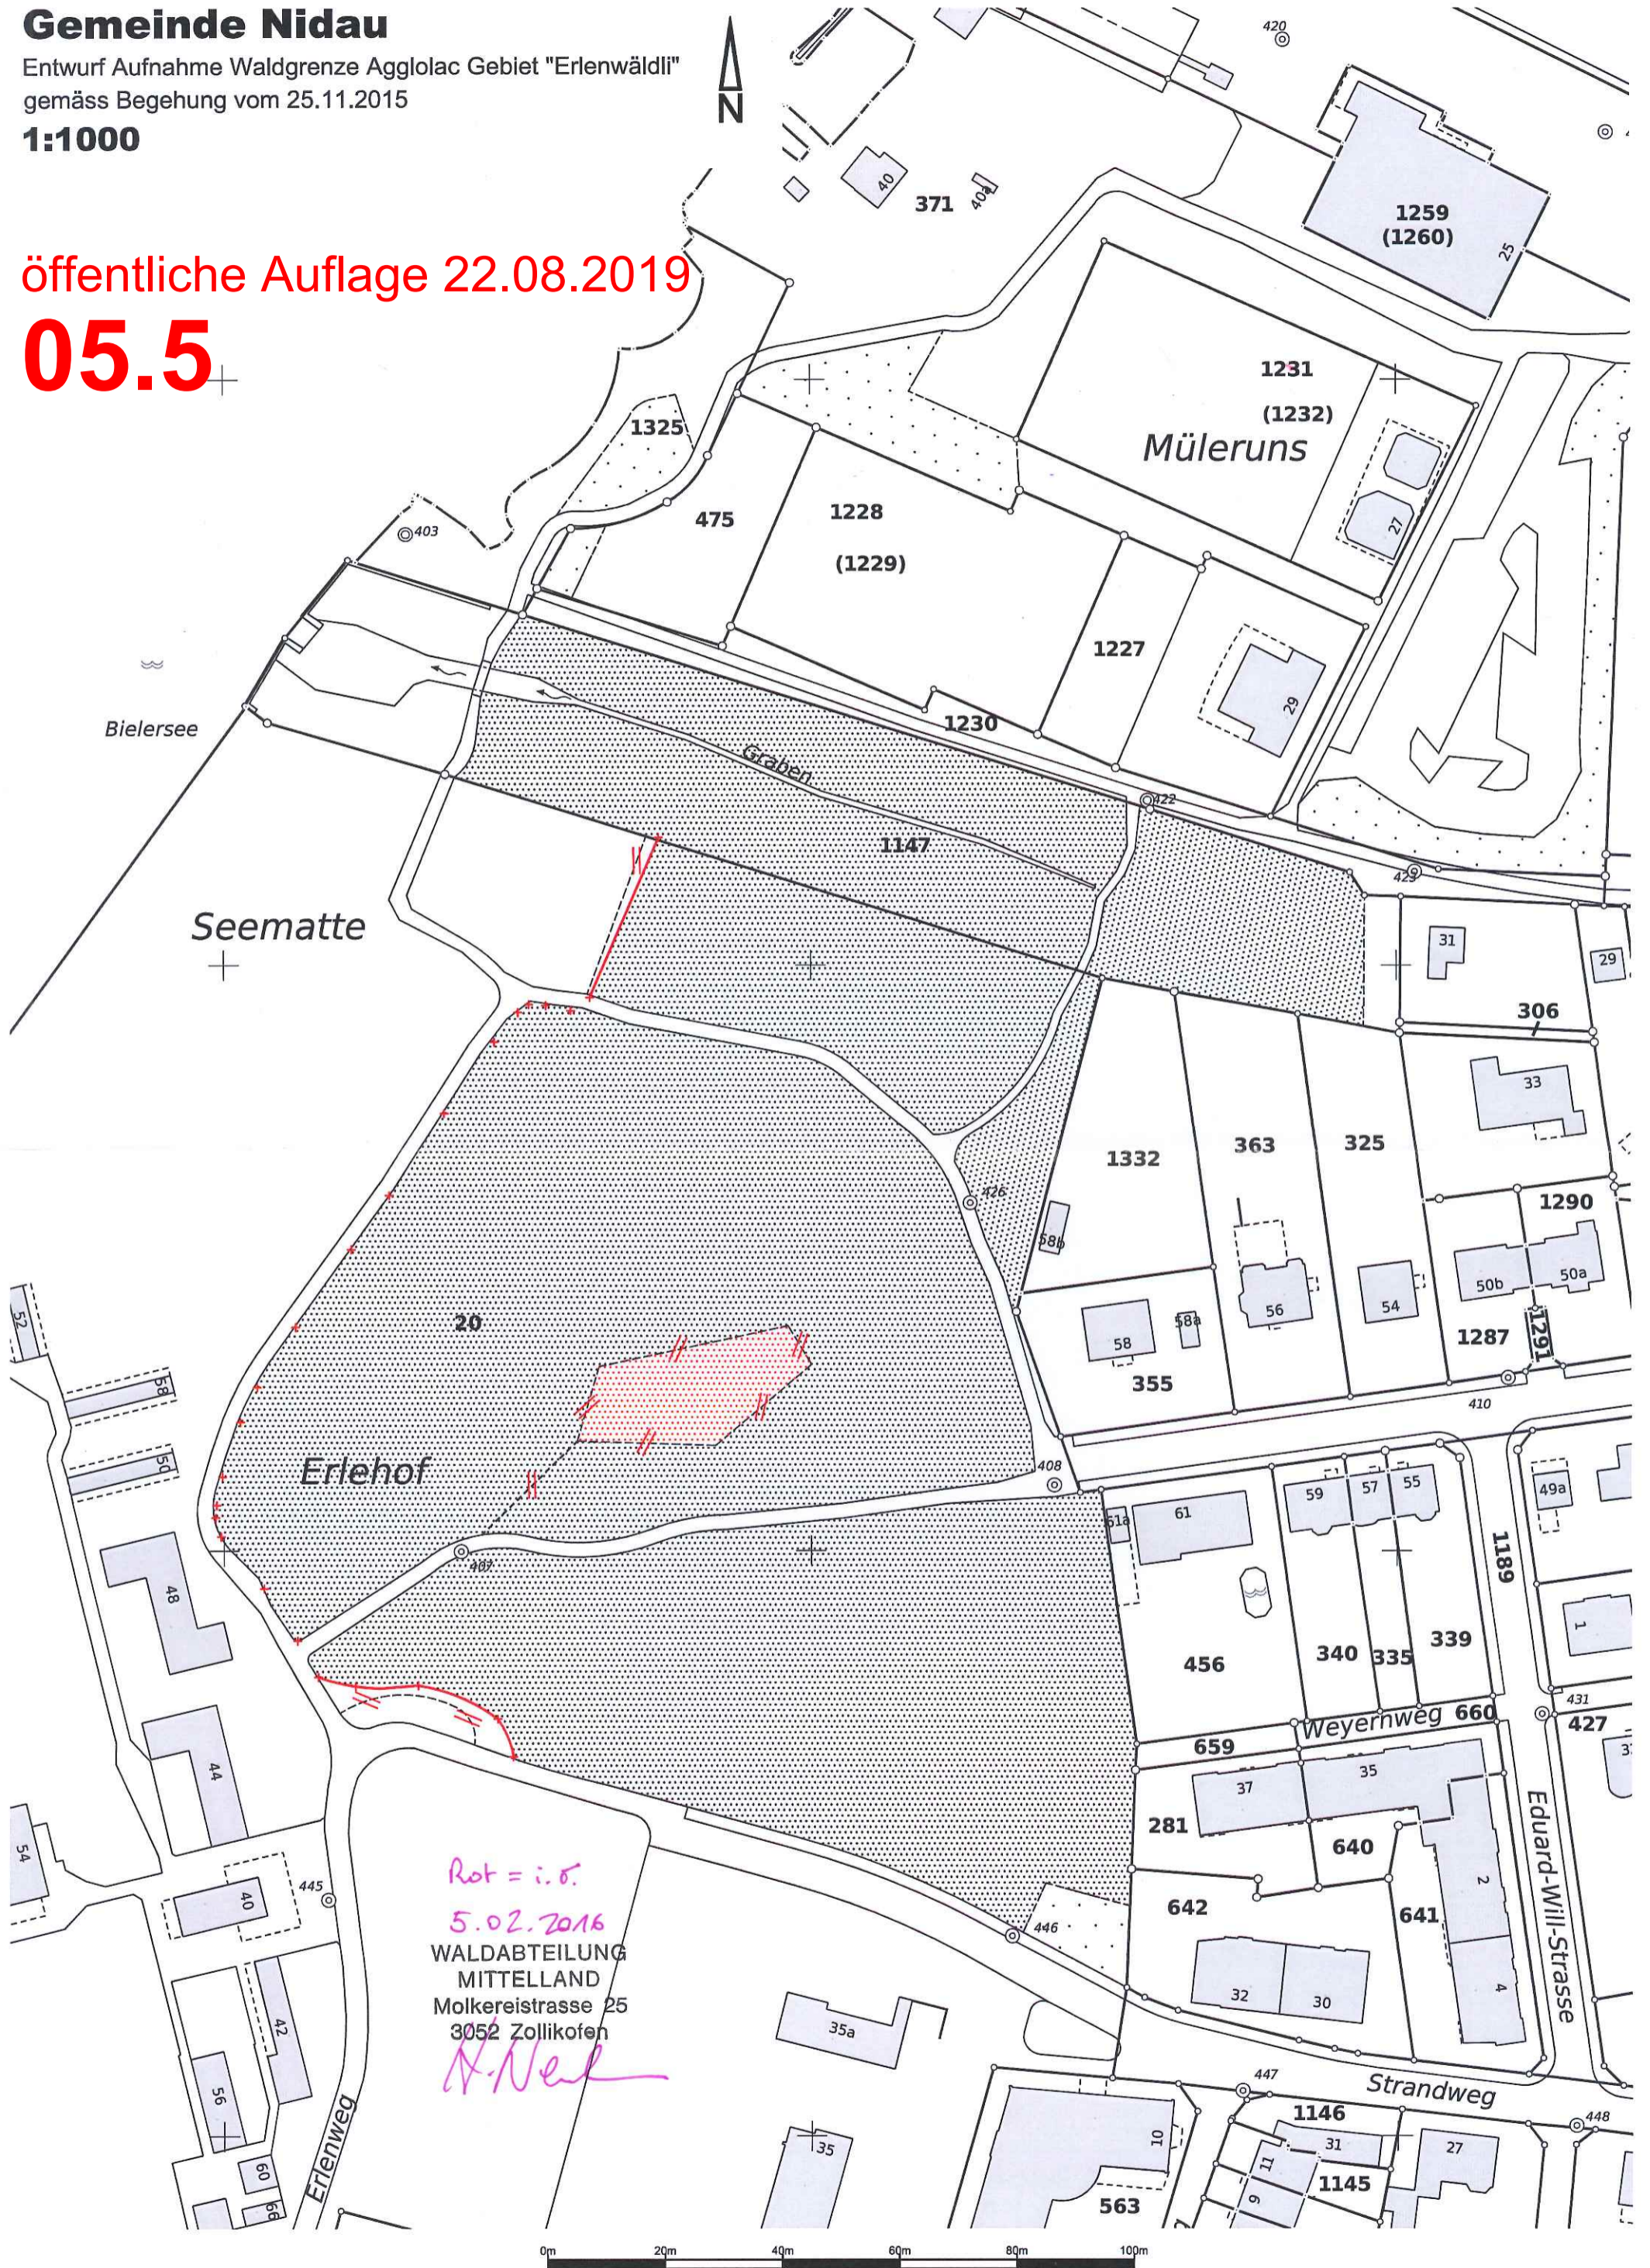

Gemeinde Nidau

Entwurf Aufnahme Waldgrenze Agglolac Gebiet "Erlenwäldli"
gemäss Begehung vom 25.11.2015

1:1000

öffentliche Auflage 22.08.2019

05.5+

*Rot = i.o.
5.02.2016
WALDABTEILUNG
MITTELLAND
Molkereistrasse 25
3052 Zollikofen
A. Nel*

Daten aus der amtlichen Vermessung haben entsprechende Toleranzen. Müssen bei Projektierungen Abstände (z.B. Grenzabstände, Gebäudeabstände) im cm-/dm-Bereich ausgenützt werden, so ist auf jeden Fall vorgängig zu messen.